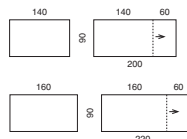

S54romeo

Design: ST XABITA

Extendible dining table with shiny black or white enamelled aluminium structure. Shiny black or white lacquered resin legs with metal insert. Shiny black or white laminated extension. Covering coloured cat.D, covering extralight white/ivory cat. E glass plane. Available with serigraphy.

cm 140/200x90x77h
cm 160/220x90x77h