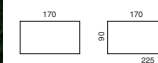

S66vittorio

S66 Vittorio, Design: D. Bianchi

Covering coloured cat. "D", covering extralight white cat. "E" 10mm thick glass pane. Available with serigraphy.