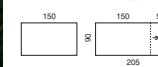

S66vittorio

S66 Vittorio, Design: D. Bianchi

Covering coloured cat. "D", covering extralight white cat. "E" 10mm thick glass pane. Available with serigraphy.